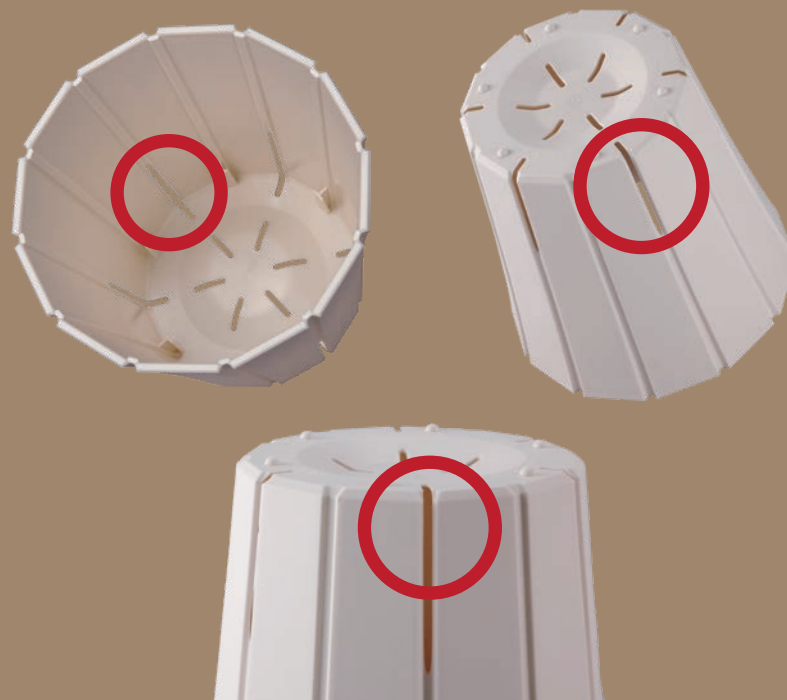

そのままインテリアに飾れる

「デザインスリット鉢」。

スリット構造

通気性や排水性が良く、
根腐れ予防に効果的♪

apple